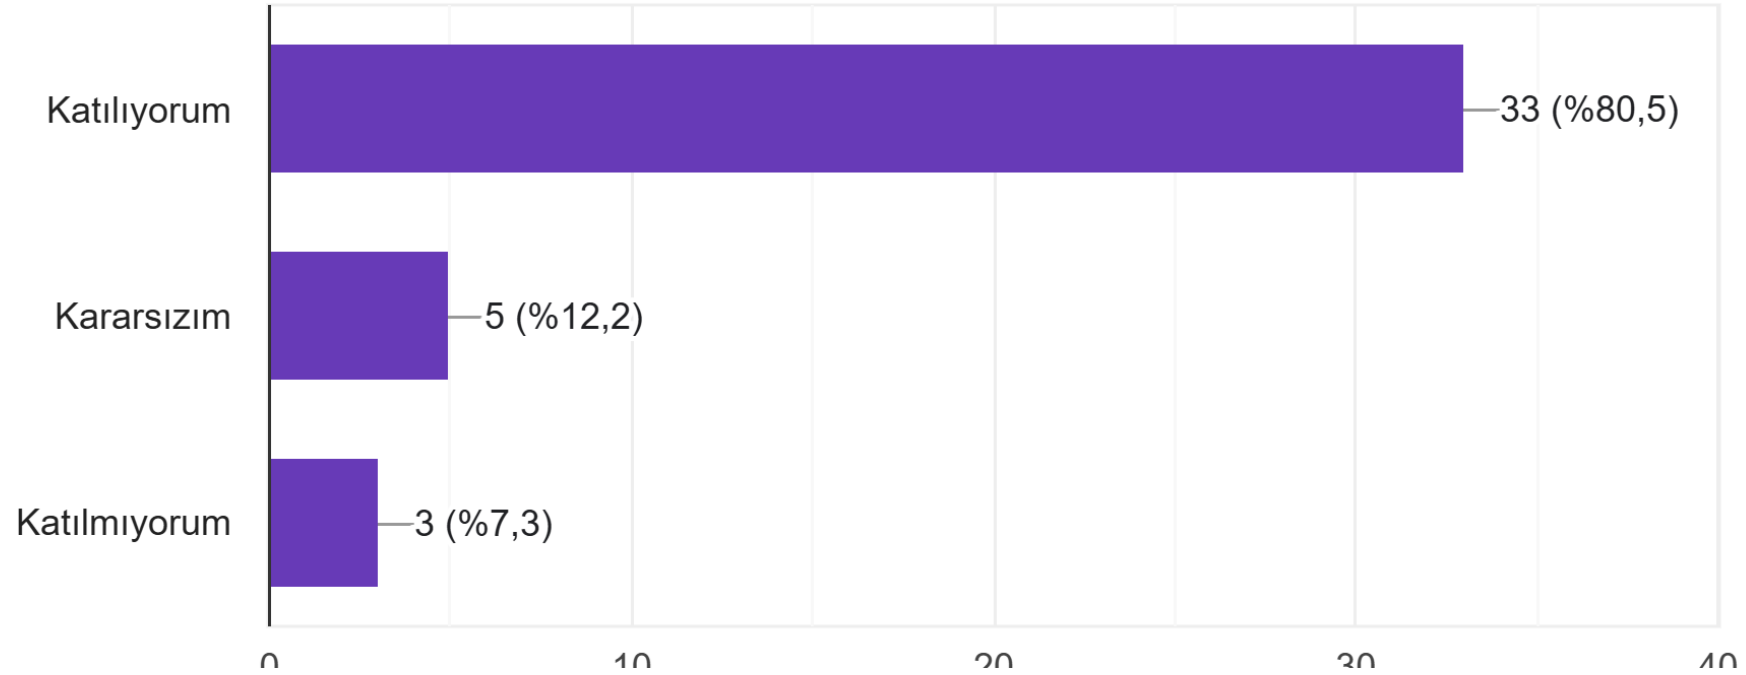

İdari ve Mali İşler Daire Başkanlığı Personellerinin Alanında Yeterli Bilgi ve Uzmanlığa Sahip Olduğunu Düşünüyorum.

41 yanıt