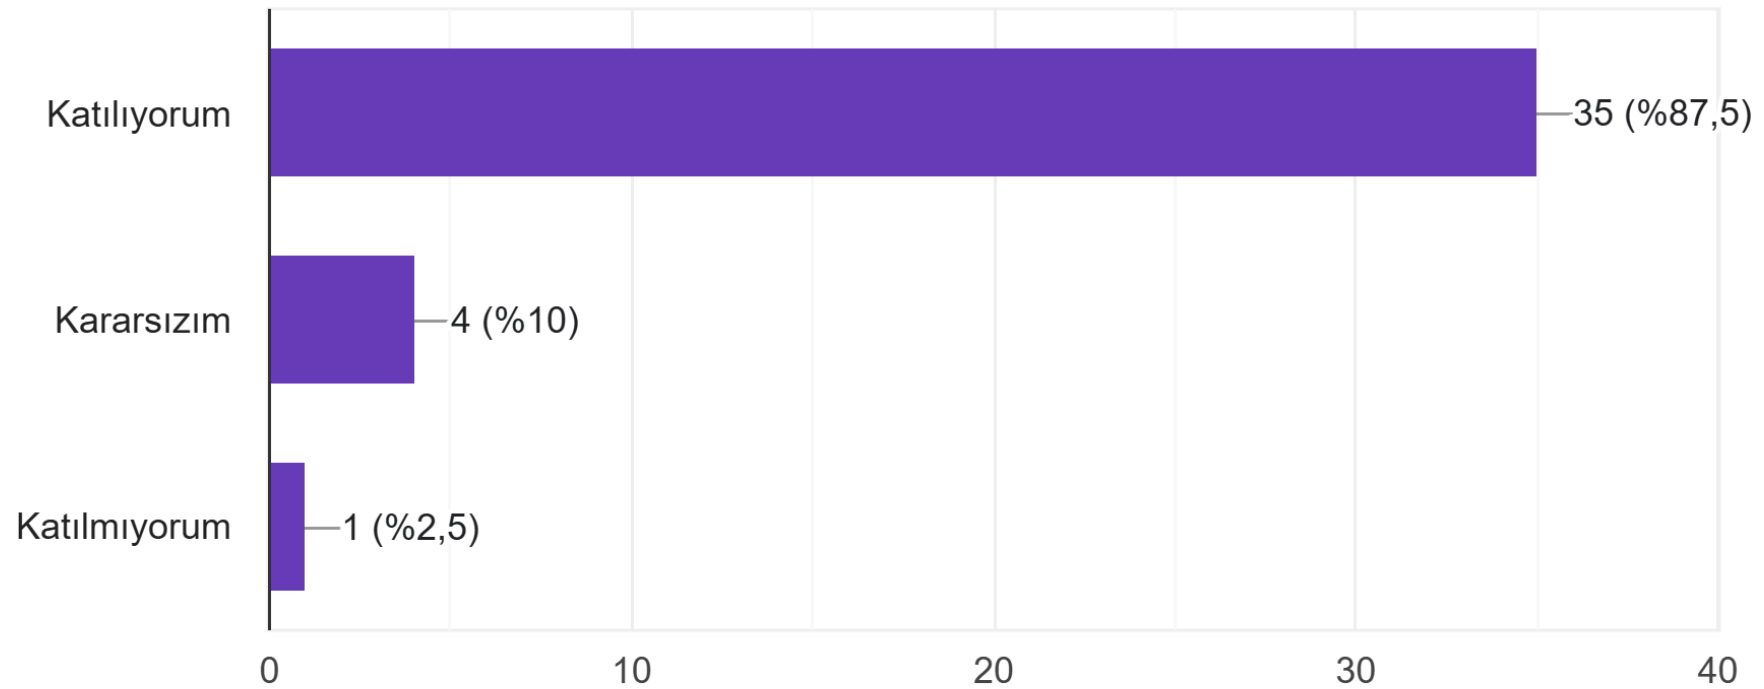

İdari ve Mali İşler Daire Başkanlığından İhtiyaç Duyduğum Konularda Destek Alabiliyorum.

40 yanıt