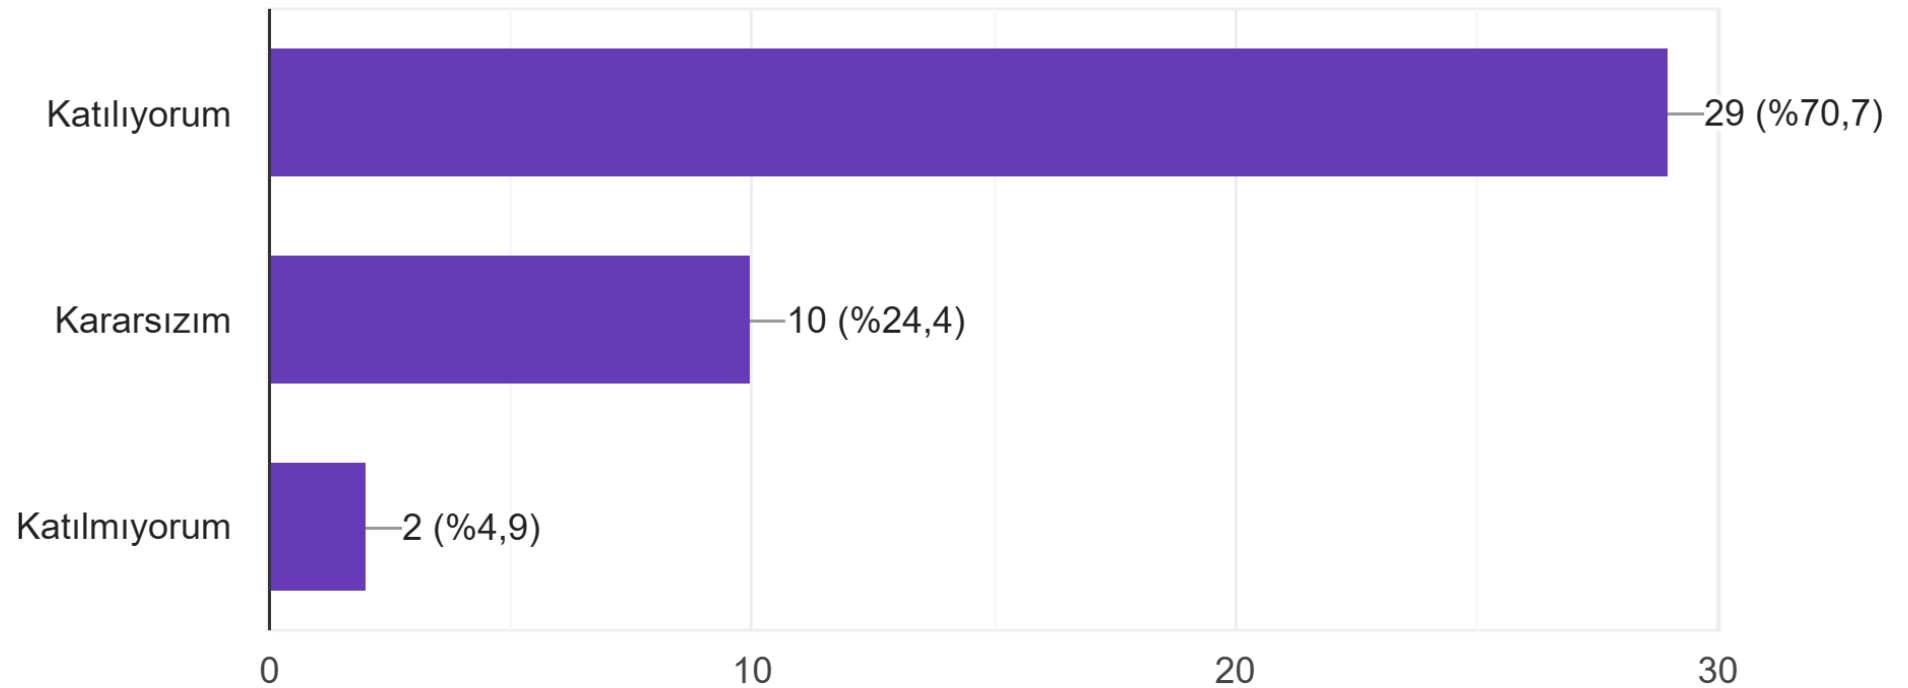

İdari ve Mali İşler Daire Başkanlığı, Mal ve Malzeme Taleplerimizi Yeterli Ölçüde Karşılıyor.

41 yanıt