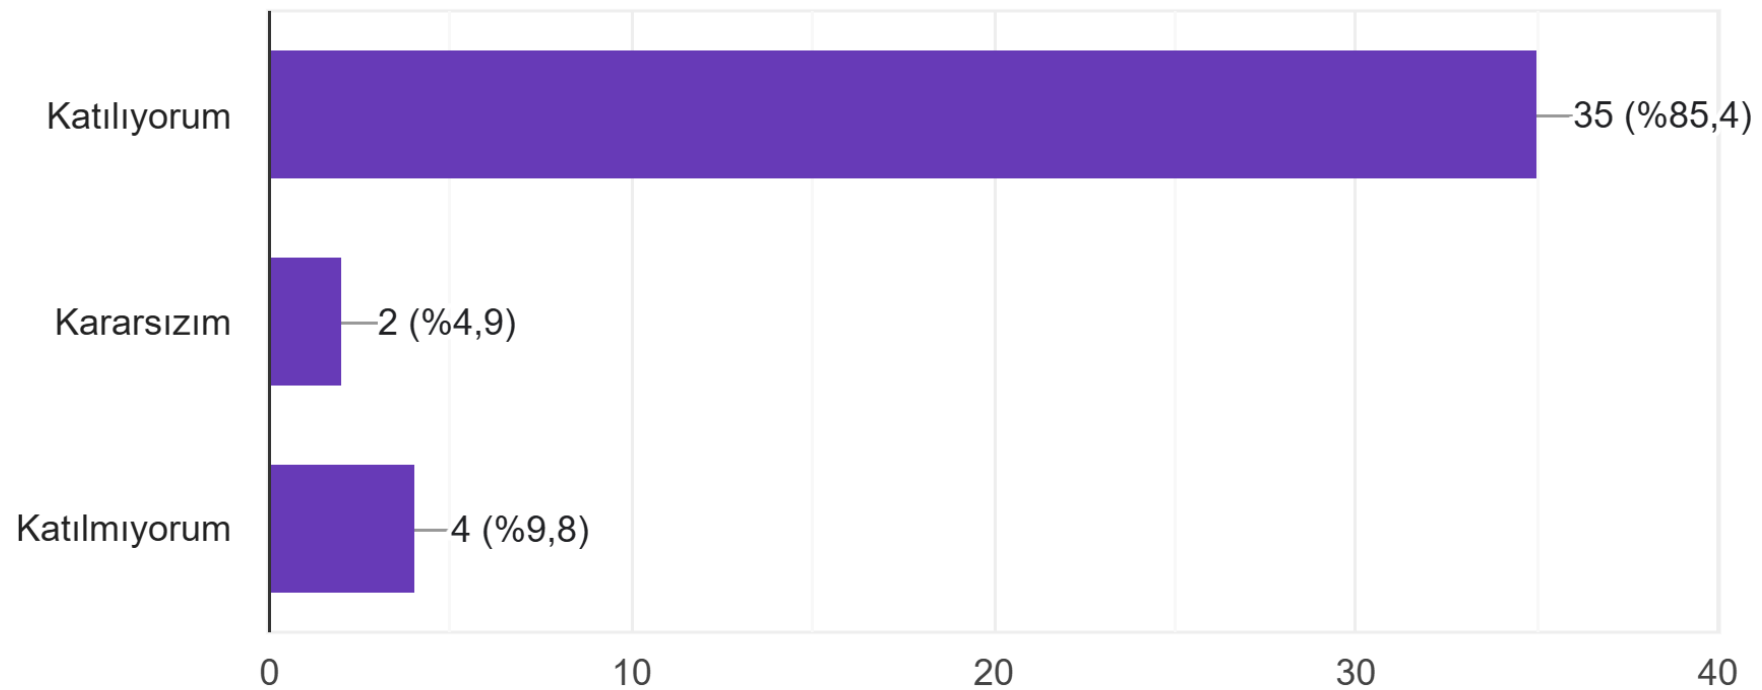

SBTÜ İDARİ VE MALİ İŞLER DAİRE BAŞKANLIĞI PERSONEL MEMNUNİYET ANKETİ SONUÇLARI

Gerektiğinde İdari ve Mali İşler Daire Başkanlığı (İMİD) Personeline Ulaşmakta Sorun Yaşamıyorum.

41 yanıt

İdari ve Mali İşler Daire Başkanlığından İhtiyaç Duyduğum Konularda Destek Alabiliyorum.