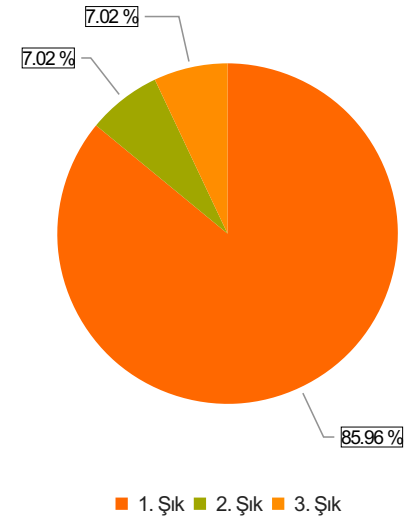

## (Otomatik Oluşturulan Grup)

S.1 Gerekliğinde İdari ve Mali İşler Daire Başkanlığı (İMD) personeline ulaşmakta sorun yaşamıyorum.

Ortalama:1,28

1. Soru

1. Soru

### Şıklar

1. Katılıyorum
2. Kararsızım
3. Katılmıyorum

2. Soru

2. Soru

**Şıklar**

1. Katılıyorum
2. Kararsızım
3. Katılmıyorum

**Şıklar**

1. Katılıyorum
2. Kararsızım
3. Katılmıyorum