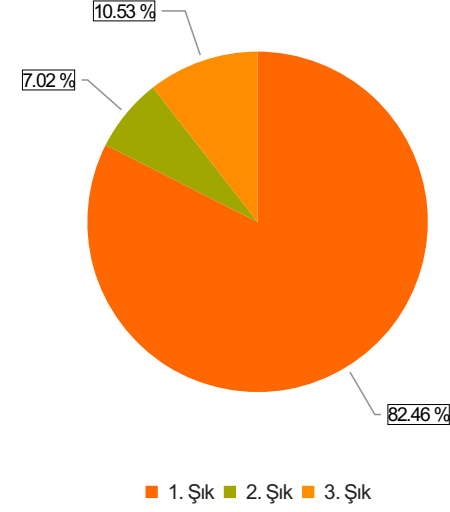

## (Otomatik Oluşturulan Grup)

S.1 Gerekliğinde İdari ve Mali İşler Daire Başkanlığı (İMD) personeline ulaşmakta sorun yaşamıyorum.

Ortalama:1,28

1. Soru

1. Soru

### Şıklar

1. Katılıyorum
2. Kararsızım
3. Katılmıyorum

2. Soru

2. Soru

**Şıklar**

1. Katılıyorum
2. Kararsızım
3. Katılmıyorum

**Şıklar**

1. Katılıyorum
2. Kararsızım
3. Katılmıyorum