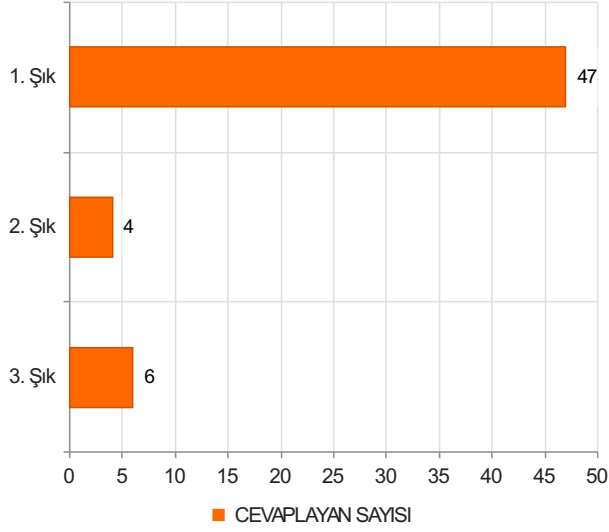

# İMİD 2023.1-İDARİ ve MALİ İŞLER DAİRE BAŞKANLIĞI ANKETİ Sonuçları

## (Otomatik Oluşturulan Grup)

S.1 Gerekliğinde İdari ve Mali İşler Daire Başkanlığı (İMD) personeline ulaşmakta sorun yaşamıyorum.

Ortalama:1,28

1. Soru

1. Soru