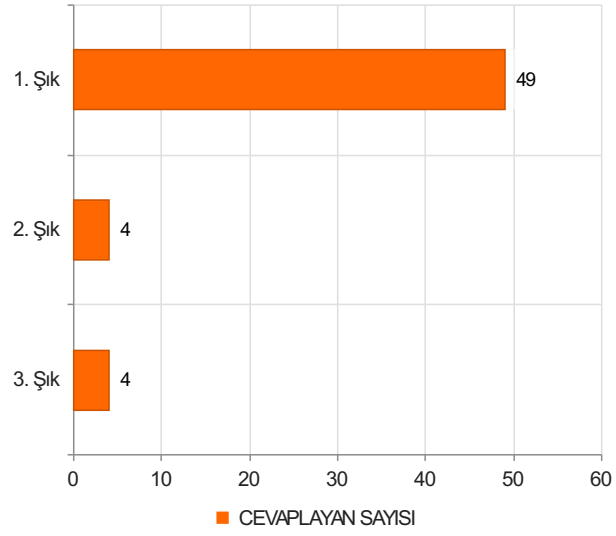

## (Otomatik Oluşturulan Grup)

S.1 Gerekliğinde İdari ve Mali İşler Daire Başkanlığı (İMD) personeline ulaşmakta sorun yaşamıyorum.

Ortalama:1,28

1. Soru

1. Soru

### Şıklar

1. Katılıyorum
2. Kararsızım
3. Katılmıyorum

2. Soru

2. Soru

**Şıklar**

1. Katılıyorum
2. Kararsızım
3. Katılmıyorum

**Şıklar**

1. Katılıyorum
2. Kararsızım
3. Katılmıyorum